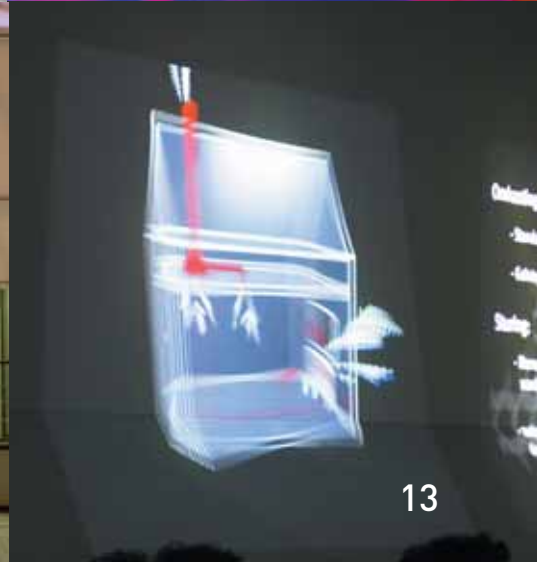

ENTER THE JAGA BRAIN

LE JAGA EXPERIENCE LAB est un laboratoire scientifique

unique destiné à effectuer des recherches comparatives et des simulations entre différents systèmes de chauffage et de refroidissement. Le Lab est composé **d'une chambre climatologique de 600 m³, une cabine de tests EN 442, ainsi qu'un auditorium multifonctionnel**. La chambre climatologique abrite 2 petites maisons identiques. Il est possible d'y simuler des conditions atmosphériques extrêmes avec des températures qui varient de -30°C à +30°C. Différentes mesures sont prises en permanence tant dans les petites maisons que dans la chambre climatologique: température de l'air, température des murs, boule noire pour la température de rayonnement, température de l'eau de départ et de retour, niveau de CO₂, humidité de l'air, etc. Au total, quelques 120 mesures sont digitalisées sur place dans le local de commande. Toutes les données peuvent être visualisées et projetées de sorte que les visiteurs puissent suivre en direct les tests dans l'auditorium.

JAGA EXPERIENCE BRAINROOM

Stimuler la pensée inventive et créative, permettre autant que possible le bouillonnement cérébral comme représenté par les parois de cet espace expérimental unique. Suivre en direct les résultats des tests, analyser les problèmes, trouver de nouvelles solutions et oser partager ce savoir! Il s'agit du centre audiovisuel de l'Experience Lab. Un environnement inspirant visité et utilisé par des scientifiques du monde entier. Un centre de compétences où chacun est le bienvenu. Des systèmes audiovisuels avancés et 10 projecteurs garantissent une expérience totale, une vision élargie, un défi...