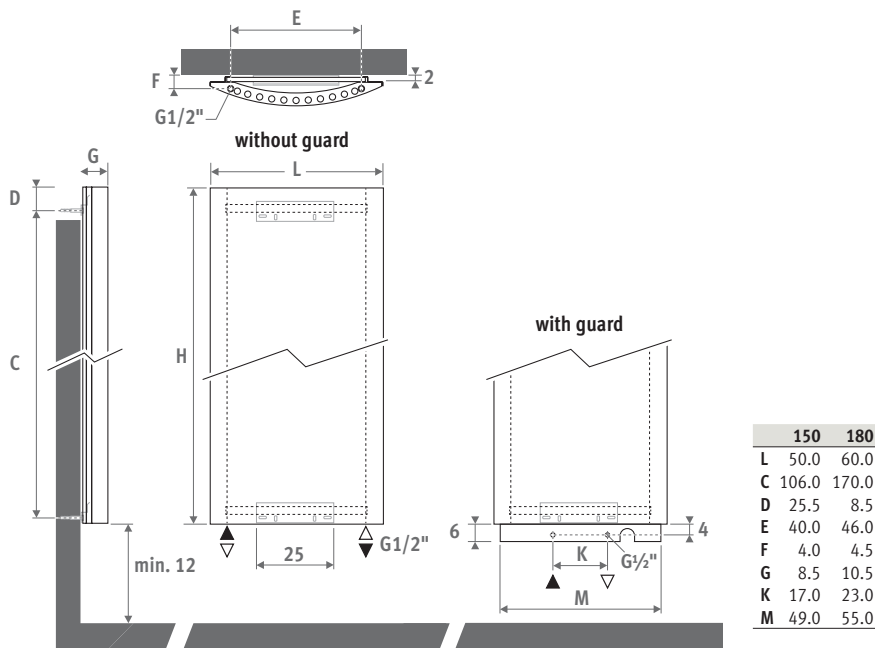

## DIMENSIONS (in cm)

# GEO VERTICAL

code height length colour conn.  
**GEVW . 150 050 . XXX /18**  
 fill in colour code

	Watts	Watts	€	€
	75/65	55/45	st. colour	other
<b>L H 150</b>				
<b>050</b>	631	341	1334,30	1601,30
<b>L H 180</b>				
<b>060</b>	971	514	1831,00	2197,30