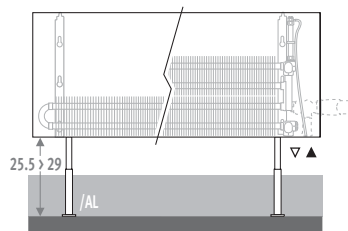

ex.: LINF. 020 050 10.XXX/AL/XXX

Surcharge	Length casing	grey	colour	€
	050 > 110	2 feet	7,00	25,90
	120 > 220	3 feet	10,50	38,90
	240 > 380	4 feet	13,90	51,90