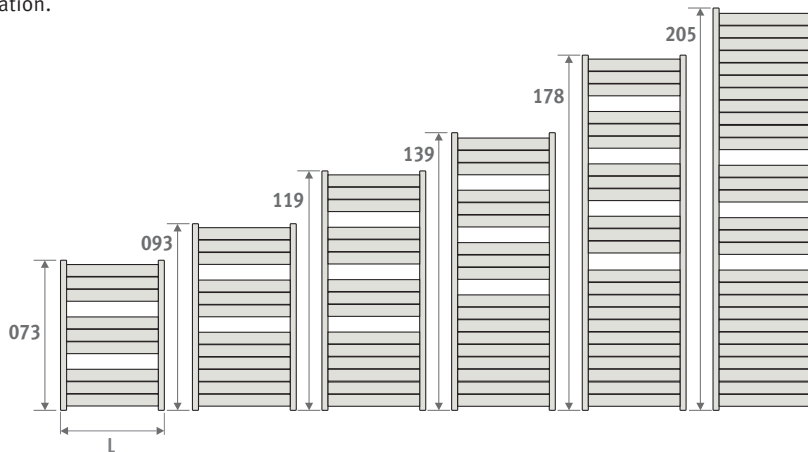

Precision metal tube 15/1 **115**

Precision metal tube 16/1 **116**

Precision metal tube 18/1 **118**

RPE/ALU tube 16/2 **316**

RPE/ALU tube 18/2 **318**

Other connection sets and sleeve couplings

See chapter "Connection sets and valves" for all connection options and technical information.

SANI PANEL

code height length colour conn.
SPAW . 073 040 . XXX /18
fill in colour code —

	Watts 75/65	Watts 55/45	€ st. colour	€ other
--	----------------	----------------	-----------------	------------

L H 119

040	506	262	536,40	643,80
050	615	318	580,30	696,50
060	724	373	606,30	727,50
070	833	428	631,20	757,50
080	942	484	656,80	788,00
100	1160	594	707,40	848,80

L H 139

040	594	309	593,90	712,60
050	721	373	644,40	773,30
060	848	438	672,20	806,60
070	975	503	700,90	840,90
080	1102	568	729,20	875,10
100	1356	697	785,50	942,70

L H 178

040	732	382	700,90	840,90
050	887	462	762,90	915,50
060	1041	541	797,20	956,60
070	1196	620	836,20	1003,50
080	1351	700	874,40	1049,30
100	1660	858	951,80	1142,20

L H 205

040	860	451	800,10	960,00
050	1039	543	873,50	1048,20
060	1218	636	925,10	1110,00
070	1397	729	975,30	1170,40
080	1576	821	1027,10	1232,50
100	1934	1006	1130,20	1356,20