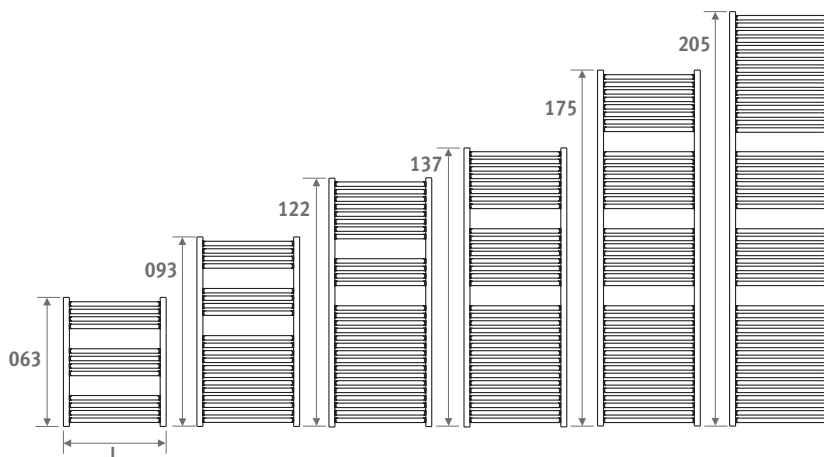

SANI RONDA

code height length colour conn.
SROW . 063 040 . XXX /MM
 fill in colour code

Watts	Watts	€	€	€
75/65	55/45	st. colour	other	chrome

L H 063

040	268	141	412,30	494,80	---
050	322	169	418,30	502,00	---
060	376	196	435,00	522,10	---
070	429	223	459,00	550,80	---
080	483	251	476,50	571,70	---
100	590	305	510,60	612,70	---