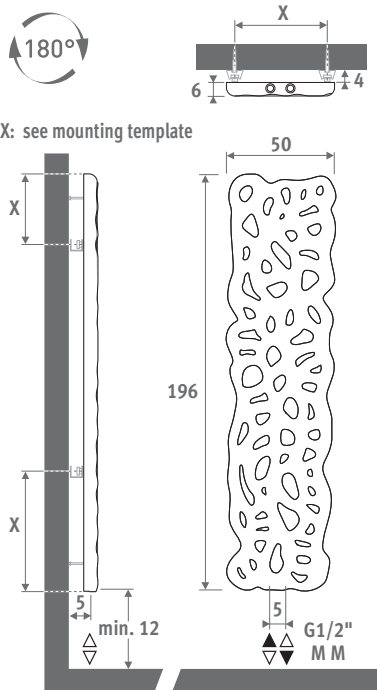

# MOON

code height length colour  
**MOOW . 196 050 . XXXX**  
*fill in colour code*

	Watts	Watts	€	€
	75/65	55/45	st. colour	other
<b>L</b>	<b>H 196</b>			
<b>050</b>	896	485	<b>2876,50</b>	<b>3106,80</b>

## DIMENSIONS (in cm)

### STAINLESS STEEL

code	height	length	colour	conn.
<b>CROW . 200 060 . 012 /MM</b>				
	Watts	Watts		€
	75/65	55/45		
<b>L</b>	<b>H 200</b>			
<b>060</b>				<b>3887,40</b>